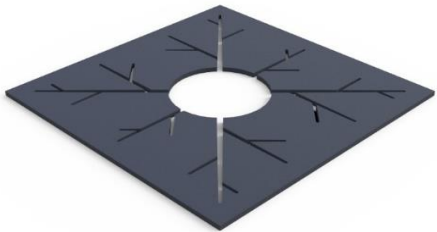

MUGR5080	Alcorque Raiz Træbeskyttelsesgitter lavet udelukkende af lamineret, galvaniseret og lakeret stål Indvendige målinger: ø500mm Udvendige målinger: 800x800mm	7.425 kr.
MUGR5010	Alcorque Raiz Træbeskyttelsesgitter lavet udelukkende af lamineret, galvaniseret og lakeret stål Indvendige målinger: ø500mm Udvendige målinger: 1000x1000mm	8.113 kr.
MUGR5012	Alcorque Raiz Træbeskyttelsesgitter lavet udelukkende af lamineret, galvaniseret og lakeret stål Indvendige målinger: ø500mm Udvendige målinger: 1200x1200mm	8.800 kr.
MUGR5015	Alcorque Raiz Træbeskyttelsesgitter lavet udelukkende af lamineret, galvaniseret og lakeret stål Indvendige målinger: ø500mm Udvendige målinger: 1500x1500mm	9.625 kr.