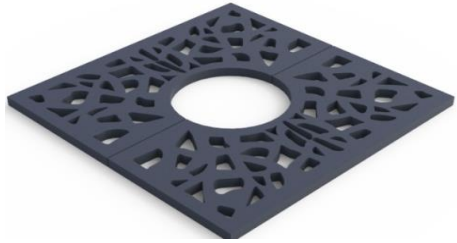

MUGM5010	Alcorque Mordenista Træbeskyttelsesgitter lavet udelukkende af lamineret, galvaniseret og lakeret stål Indvendige målinger: ø500mm Udvendige målinger: 1000x1000mm	2.613 kr.
MUGM5012	Alcorque Mordenista Træbeskyttelsesgitter lavet udelukkende af lamineret, galvaniseret og lakeret stål Indvendige målinger: ø500mm Udvendige målinger: 1200x1200mm	4.125 kr.
MUGM5015	Alcorque Mordenista Træbeskyttelsesgitter lavet udelukkende af lamineret, galvaniseret og lakeret stål Indvendige målinger: ø500mm Udvendige målinger: 1500x1500mm	5.088 kr.